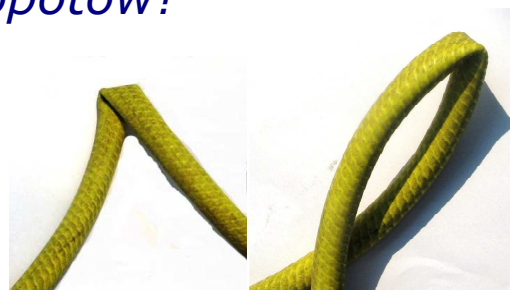

Wężę Ogrodowe *Dlaczego to Koniec Kłopotów?*

Tradycyjny Wąż Ogrodowy ma Cienką Ściankę więc podczas użytkowania ulega skręcaniu i zginaniu

Nasz Wąż Ogrodowy ma Grubszą Ściankę dlatego jest **Bardziej Trwały, Nie ulega Skręcaniu i Zginaniu** podczas użytkowania. Pasuje do **Wszystkich Szybkozłączy**

Specjalna mieszanka **HiTech** o optymalnej twardości i sprężystości, w której wykorzystaliśmy oryginalne granulaty PVC powoduje, że Wąż Ogrodowy naszej produkcji starczy Ci na dłużej niż Wąż z Gumy

Koniec Kłopotów ze Skręcającym Się Wężem !